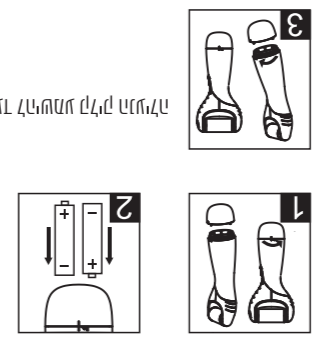

- 1. כריסטי (המכשיר)
- 2. סוללה
- 3. כיסוי/מחלקי הסוללה
- 4. כיסוי/מחלקי הסוללה
- 5. כיסוי/מחלקי הסוללה

השימוש והקלט ואיזה

1. הכנסו את הסוללה לתא הסוללה.
 2. סגרו את כיסוי הסוללה.
 3. הכנסו את כיסוי הסוללה לתא הסוללה.
 4. סגרו את כיסוי הסוללה.

השימוש והקלט

1. יישו את המכשיר על הרגל.
 2. לחצו על כפתור ההפעלה.
 3. יישו את המכשיר על הרגל.
 4. לחצו על כפתור ההפעלה.
 5. יישו את המכשיר על הרגל.
 6. לחצו על כפתור ההפעלה.

אזהרות שימוש

- לפני השימוש הראשוני יש לעיין היטב בעלון הוראות השימוש במלואו.
- מוצר זה מיועד לשימוש על כפות הרגליים והעקבים בלבד. אין להשתמש במוצר זה על אזורים אחרים בגוף.
- מוצר זה מיועד לשימוש רק למטרות המצויינות בעלון זה. מומלץ לשמור את עלון ההוראות על מנת לאפשר עיון חוזר.
- כדי לשמור על היגיינה, גליל הפצירה מומלץ לשימוש אדם אחד בלבד.
- אין להשתמש במידה והגן חולה סכרת או סובלת מזרזמת דם חלשה באזור הרגליים.
- במידה והגן סובלת ממחלות עור יש להתייעץ עם רופא לפני השימוש.
- יש להשתמש במכשיר במשך 2-3 שניות בכל פעם. ניתן לחזור על הפעולה עד השגת התוצאה הרצויה.
- אין להשאיר את המוצר בשמש. יש לשמור במקום סגור ויבש בטמפרטורות שבין 40°-0°.