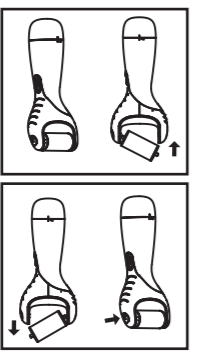

1. יישו את המכשיר על הרגל.
2. לחצו על כפתור ההפעלה.
3. יישו את המכשיר על הרגל.
4. לחצו על כפתור ההפעלה.
5. יישו את המכשיר על הרגל.
6. לחצו על כפתור ההפעלה.

1. יישו את המכשיר על הרגל.
2. לחצו על כפתור ההפעלה.
3. יישו את המכשיר על הרגל.
4. לחצו על כפתור ההפעלה.
5. יישו את המכשיר על הרגל.
6. לחצו על כפתור ההפעלה.

השימוש והקלט

השימוש והקלט

DYN Diagnostics

יבואן: דין דיאגנוסטיקה בע"מ, האשל 7 פארק תעשייה קיסריה
שם הספק: ACEWIN ארץ ייצור: סין שירות לקוחות: 1-800-333-636

Battery Operated

הוראות שימוש

1. יישו את המכשיר על הרגל.
2. לחצו על כפתור ההפעלה.
3. יישו את המכשיר על הרגל.
4. לחצו על כפתור ההפעלה.
5. יישו את המכשיר על הרגל.
6. לחצו על כפתור ההפעלה.

מכשיר פדיקור לרגליים

IFU_Pedicure_HEB_2017_01