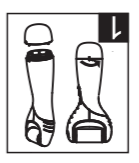

- 1. כריסטי (המכשיר)
- 2. סוללה
- 3. כיסוי/מחלקי הסוללה
- 4. כיסוי/מחלקי הסוללה
- 5. כיסוי/מחלקי הסוללה

השימוש והקלט ואיזה

1. הכנסו את הסוללה לתא הסוללה.
 2. סגרו את כיסוי הסוללה.
 3. הכנסו את כיסוי הסוללה לתא הסוללה.
 4. סגרו את כיסוי הסוללה.

השימוש והקלט

1. יישו את המכשיר על הרגל.
 2. לחצו על כפתור ההפעלה.
 3. יישו את המכשיר על הרגל.
 4. לחצו על כפתור ההפעלה.
 5. יישו את המכשיר על הרגל.
 6. לחצו על כפתור ההפעלה.

אזהרות שימוש

- לפני השימוש הראשוני יש לעיין היטב בעלון הוראות השימוש במלואו.
- מוצר זה מיועד לשימוש על כפות הרגליים והעקבים בלבד. אין להשתמש במוצר זה על אזורים אחרים בגוף.
- מוצר זה מיועד לשימוש רק למטרות המצויינות בעלון זה. מומלץ לשמור את עלון ההוראות על מנת לאפשר עיון חוזר.
- כדי לשמור על היגיינה, גליל הפצירה מומלץ לשימוש אדם אחד בלבד.
- אין להשתמש במידה והגן חולה סכרת או סובלת מזרזמת דם חלשה באזור הרגליים.
- במידה והגן סובלת ממחלות עור יש להתייעץ עם רופא לפני השימוש.
- יש להשתמש במכשיר במשך 2-3 שניות בכל פעם. ניתן לחזור על הפעולה עד השגת התוצאה הרצויה.
- אין להשאיר את המוצר בשמש. יש לשמור במקום סגור ויבש בטמפרטורות שבין 40°-0°.