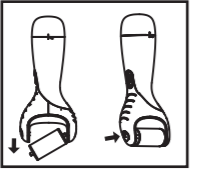

1. יישו את המכשיר על הרגל.
2. לחצו על כפתור ההפעלה.
3. יישו את המכשיר על הרגל.
4. לחצו על כפתור ההפעלה.
5. יישו את המכשיר על הרגל.
6. לחצו על כפתור ההפעלה.

1. יישו את המכשיר על הרגל.
2. לחצו על כפתור ההפעלה.
3. יישו את המכשיר על הרגל.
4. לחצו על כפתור ההפעלה.
5. יישו את המכשיר על הרגל.
6. לחצו על כפתור ההפעלה.

השימוש והקלט

השימוש והקלט

DYN Diagnostics

יבואן: דין דיאגנוסטיקה בע"מ, האשל 7 פארק תעשייה קיסריה
שם הספק: ACEWIN ארץ ייצור: סין שירות לקוחות: 1-800-333-636

Battery Operated

הוראות שימוש

1. יישו את המכשיר על הרגל.
2. לחצו על כפתור ההפעלה.
3. יישו את המכשיר על הרגל.
4. לחצו על כפתור ההפעלה.
5. יישו את המכשיר על הרגל.
6. לחצו על כפתור ההפעלה.

מכשיר פדיקור לרגליים

IFU_Pedicure_HEB_2017_01